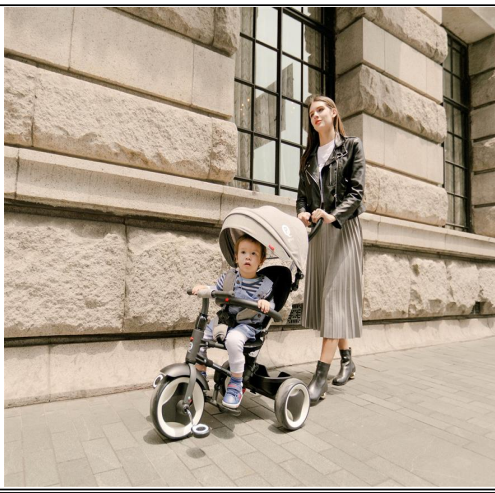

Utworzono 21-07-2018

**ROWEREK TRÓJKOŁOWY POMPOWANE KOŁA SKŁADANY TRIKE****Cena :****369,00 zł**Stan magazynowy : **średni****RITO**

12M+

24M+

36M+

**SKŁADANY ROWEREK TRÓJKOŁOWY****QPLAY RITO**

ROWEREK POSIADA POMPOWANE KOŁA

**UWAGA! Funkcje rowerka pokazane są na modelu i kolorze losowym.**

Składany rowerek trójkołowy na pompowanych kołach dla dzieci. Rowerek trójkołowy może być pchany i sterowany przez osobę dorosłą, do chwili aż dziecko nauczy się samodzielnie jeździć i kierować. Składany baldachim chroni dziecko przed słońcem i deszczem, który w razie potrzeby można łatwo zdemontować. W koszyku zmieszczą się przydatne drobiazgi, a oparcie z poduszką i pasami zapewni odpowiedni komfort i bezpieczeństwo! Rowerek wyposażony w funkcję wolnej kierownicy oraz wolnego koła, co sprawia, że rodzic sam może decydować o kierunku jazdy. **Największą jego zaletą jest to, że można go w łatwy sposób złożyć dzięki czemu idealnie nadaje się do transportu.**