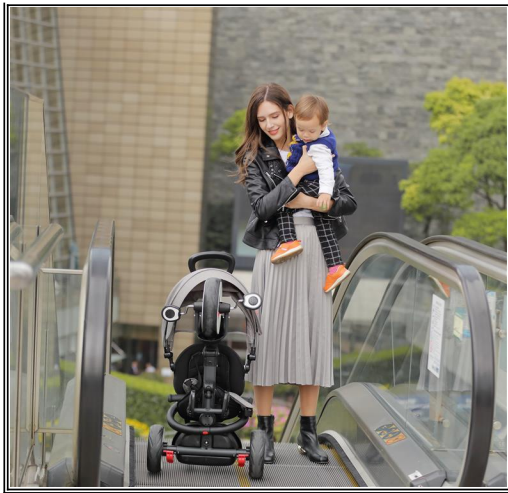

Utworzono 21-07-2018

**ROWEREK TRÓJKOŁOWY POMPOWANE KOŁA SKŁADANY TRIKE****Cena :****369,00 zł**Stan magazynowy : **średni****RITO**

12M+

24M+

36M+

**SKŁADANY ROWEREK TRÓJKOŁOWY****QPLAY RITO**

ROWEREK POSIADA POMPOWANE KOŁA

**UWAGA! Funkcje rowerka pokazane są na modelu i kolorze losowym.**

Składany rowerek trójkołowy na pompowanych kołach dla dzieci. Rowerek trójkołowy może być pchany i sterowany przez osobę dorosłą, do chwili aż dziecko nauczy się samodzielnie jeździć i kierować. Składany baldachim chroni dziecko przed słońcem i deszczem, który w razie potrzeby można łatwo zdemontować. W koszyku zmieszczą się przydatne drobiazgi, a oparcie z poduszką i pasami zapewni odpowiedni komfort i bezpieczeństwo! Rowerek wyposażony w funkcję wolnej kierownicy oraz wolnego koła, co sprawia, że rodzic sam może decydować o kierunku jazdy. **Największą jego zaletą jest to, że można go w łatwy sposób złożyć dzięki czemu idealnie nadaje się do transportu.**