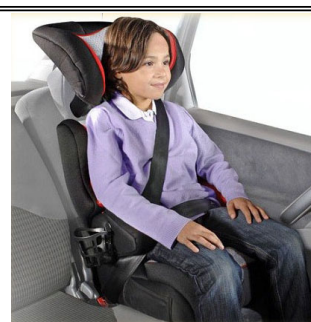

Utworzono 21-07-2018

Fotelik samochodowy Beline DISNEY MINNIE 9-36kg

Cena :

199,00 złStan magazynowy : **bardzo wysoki**

Fotelik samochodowy Beline 9-36kg DISNEY

ATESTY - ADAC*, ECE R44/04, SP(Side Protection)**

Przystosowany dla aż 3 grup wagowych dzieci:

grupa 1 - dzieci o wadze 9-18 kg (dziecko siedzi w pełnym foteliku posiadającym wkładki redukcyjne przypięte pasami wewnętrznymi)

grupa 2 dzieci o wadze 15-36 kg (dziecko siedzi w foteliku bez wkładek redukcyjnych przypięte pasami samochodowymi)

grupa 3 - dzieci o wadze 22-36 kg (dziecko siedzi w foteliku lub na samej podkładce przypięte pasami samochodowymi)

CECHY FOTELIKA:

- produkt posiada licencję DISNEY,
- fotelik otrzymał 3* w testach bezpieczeństwa ADAC,
- model ten przeznaczony jest dla trzech grup wiekowych (grupa 1 - dzieci o wadze 9-18 kg, grupa 2 - dzieci o wadze 15-36 kg oraz grupa 3 - dzieci o wadze 22-36 kg),
- wyposażony w system chroniący przed uderzeniami bocznymi "Side Protection"
- posiada wkładkę redukcyjną dla najmniejszych dzieci,
- posiada 5-punktowe pasy bezpieczeństwa,
- zawiera dwie osłonki na pasach oraz jedną osłonkę na pasie kroczyńskim,
- posiada zagłówek z płynnie regulowaną wysokością,
- oparcie dostosowuje się do pochylenia każdej kanapy/fotela samochodowego,
- oparcie można zdemontować dzięki czemu dziecko może podróżować na samej podkładce,
- wyposażony jest w płynną regulację długości pasów,
- ma regulowaną wysokość mocowania pasów (3 pozycje),
- posiada wysokiej jakości pokrowiec, który można łatwo zdjąć i wyprać,
- instalacja fotelika odbywa się za pomocą pasów samochodowych,
- fotelik posiada ATEST ECE E44/04.